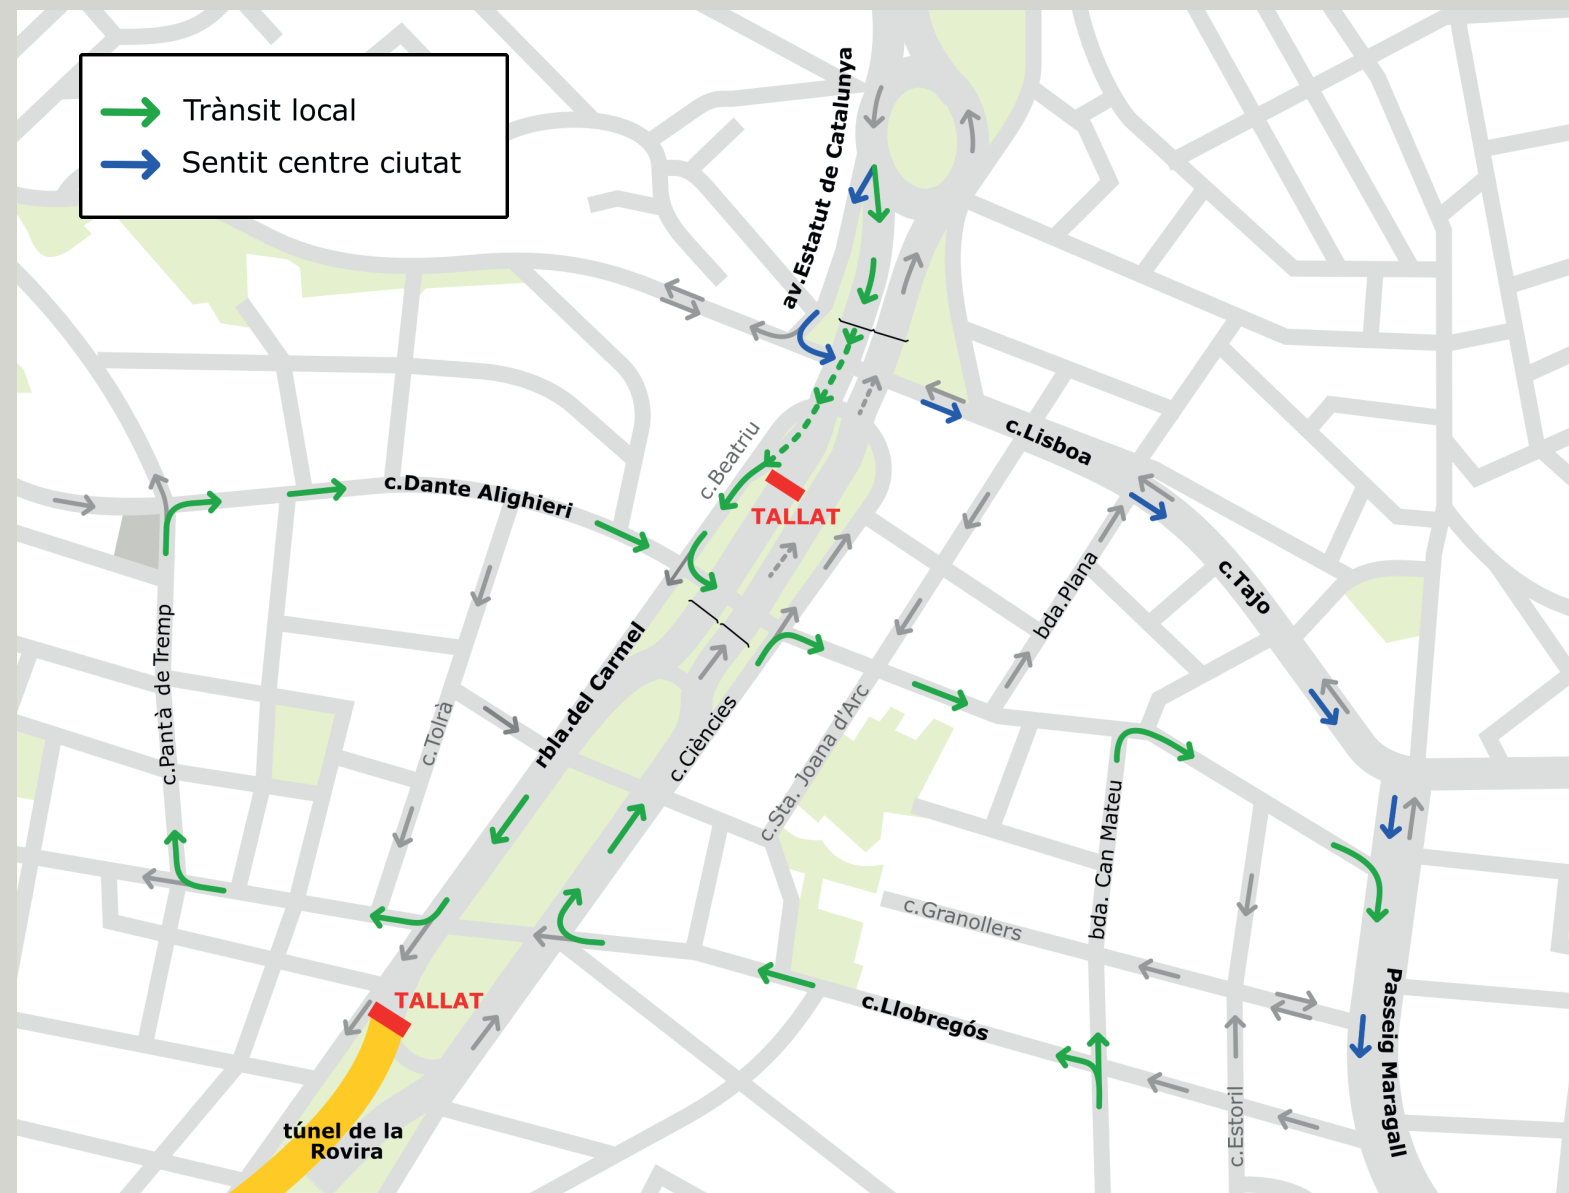

# TALL DE LA CIRCULACIÓ DEL TÚNEL DE LA ROVIRA EN SENTIT CENTRE CIUTAT

Us informem que, des de diumenge 23 de març i fins a l'estiu, es tallarà la circulació de vehicles del túnel de la Rovira, en sentit centre ciutat, pels treballs de millora de la seguretat i l'eficiència energètica que s'estan duent a terme.

Al plànol es mostren els itineraris alternatius. Us recomanem que planifiquem els vostres desplaçaments.

Gràcies per la vostra col·laboració.

Més informació a: [ajuntament.barcelona.cat/obres/ca/tunel-rovira](http://ajuntament.barcelona.cat/obres/ca/tunel-rovira)